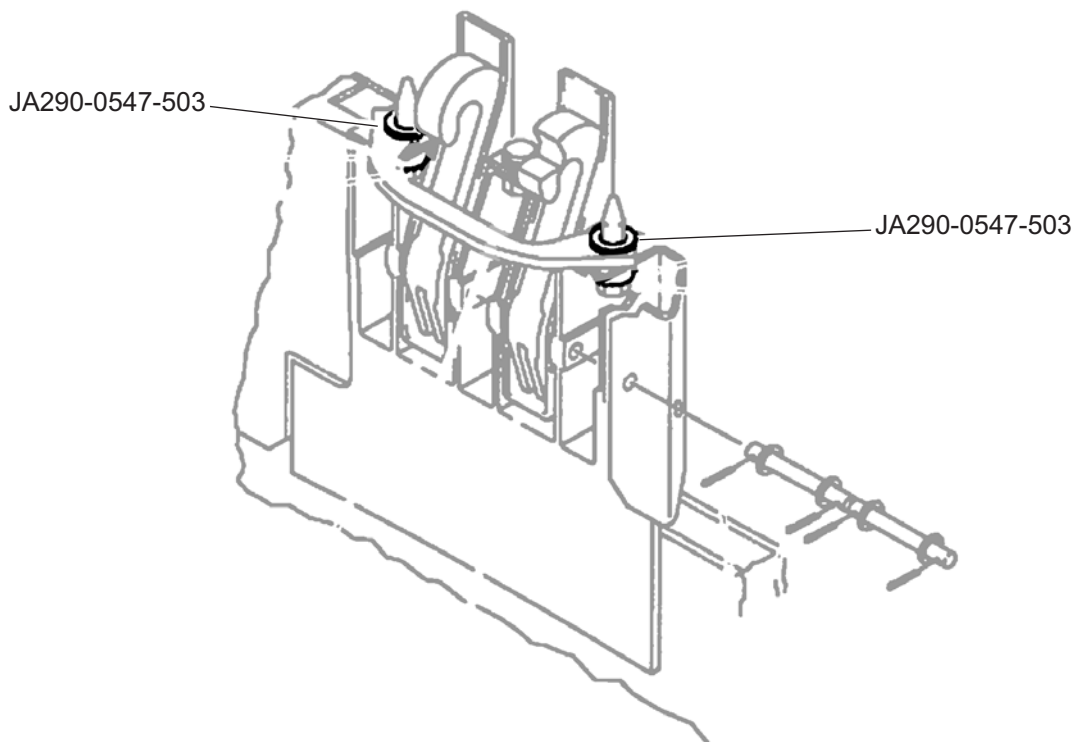

## SHIM

Jet Avion Part Number JA290-0547-503

Goodrich Part Number 290-0547-503

[Next Higher Assembly Part : 290-0651-507, -509, -508, -510](#)  
[- Sleeve Assy - Translating LH, RH](#)

**Eligibility:**

[See FAA-PMA Supplement](#)

**IPC Reference:**

V2500-78-30

**Quantity:**

4

**Location:**

Translating Sleeve (Lwr)