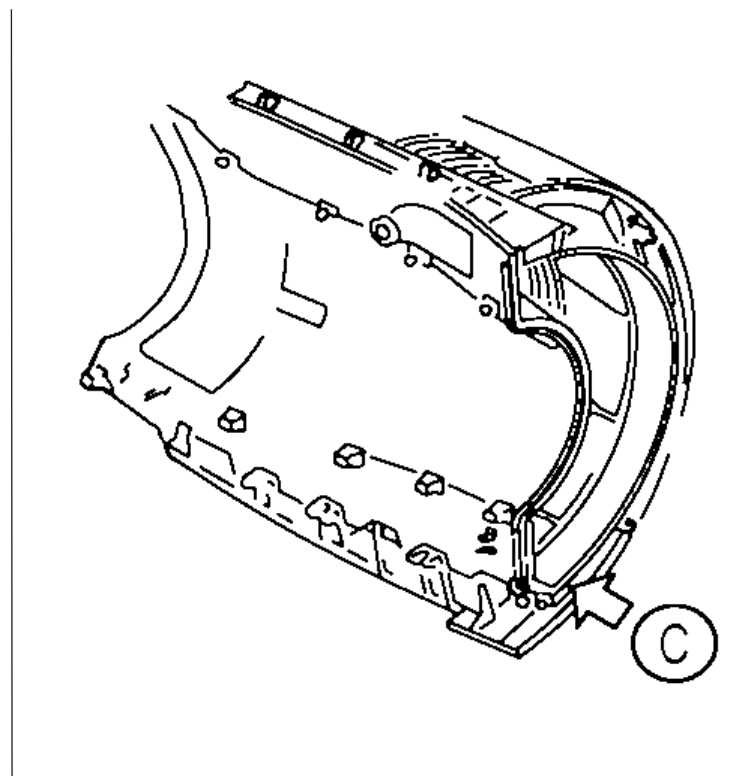

## SEAL

Seal Dynamics Part Number: 740-0035QAS-4

Goodrich Part Number: 740-0035-4

Next Higher Assembly Part Number: 740-0035-511 - Seal Instal (RH)

**Eligibility:**

[See FAA PMA Supplement](#)

**IPC Reference:**

V2500-A1-78-30

V2500-A5-78-30

**Quantity:**

1

**Location:**

Seal Instal-(RH Side)