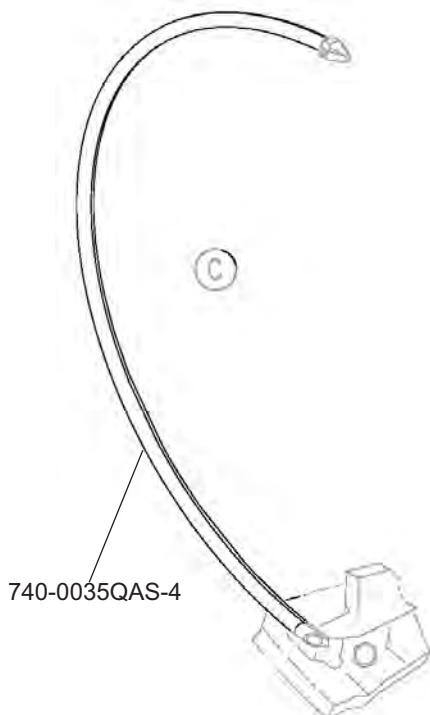

## SEAL

Seal Dynamics Part Number: 740-0035QAS-4

Goodrich Part Number: 740-0035-4

Next Higher Assembly Part Number: 740-0035-511 - Seal Instal (RH)

**Eligibility:**

[See FAA PMA Supplement](#)

**IPC Reference:**

V2500-A1-78-30

V2500-A5-78-30

**Quantity:**

1

**Location:**

Seal Instal-(RH Side)