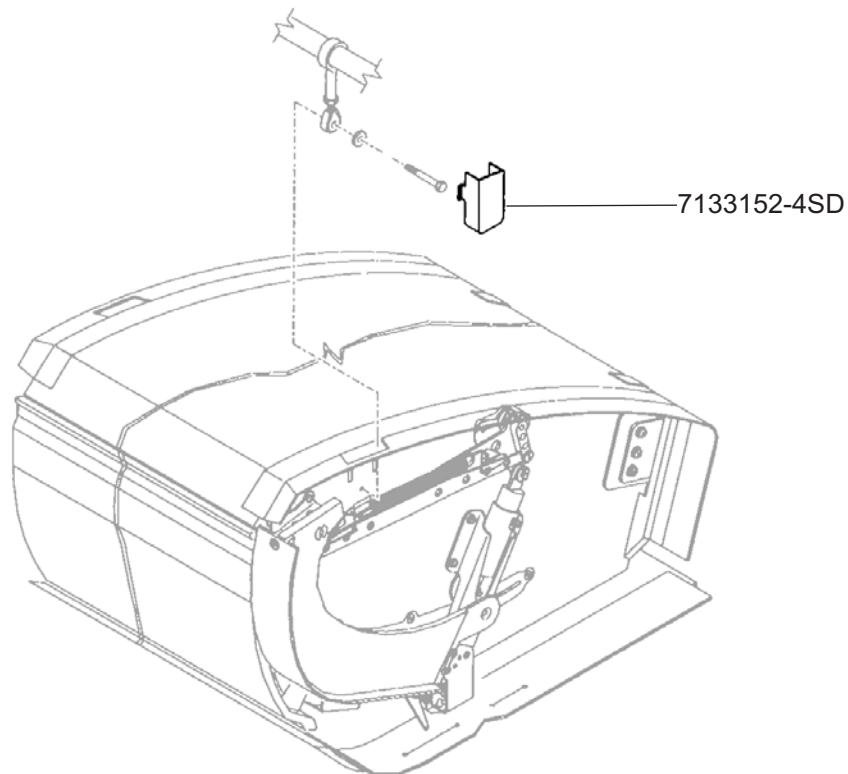

## SHROUD

Seal Dynamics Part Number 7133152-4SD  
C & D Aerospace Inc Part Number 7133152-4  
[Next Higher Assembly Part : 7133012-509, 7133012-539](#)  
[- Bin Assy, Overhead](#)

**Eligibility:**  
[See FAA-PMA Supplement](#)

**IPC Reference:**  
25-22

**Quantity:**  
9

**Location:**  
Bin Instl, Overhead