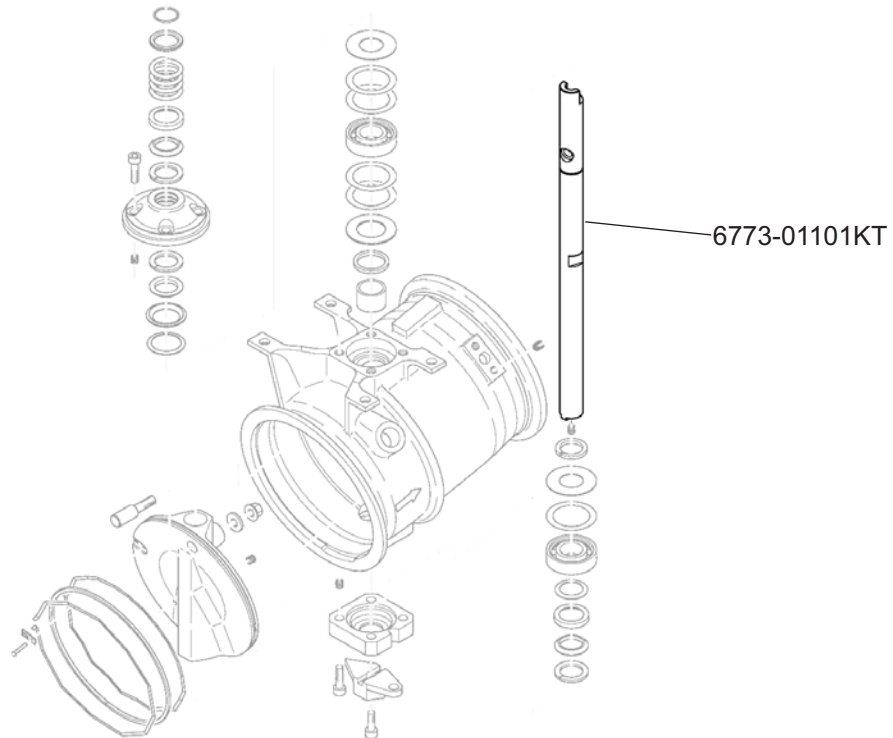

## SHAFT, S/A

Turbine Kinetics Part Number 6773-01101KT

Liebherr Part Number 6773-01101

[Next Higher Assembly Part Number: 6773-01100](#)

[- Valve, Butterfly S/A](#)

**Eligibility:**

[See FAA-PMA Supplement](#)

**IPC Reference:**

A318-36-11

A319-36-11

A320-36-11

A321-36-11

**Quantity:**

1

**Location:**