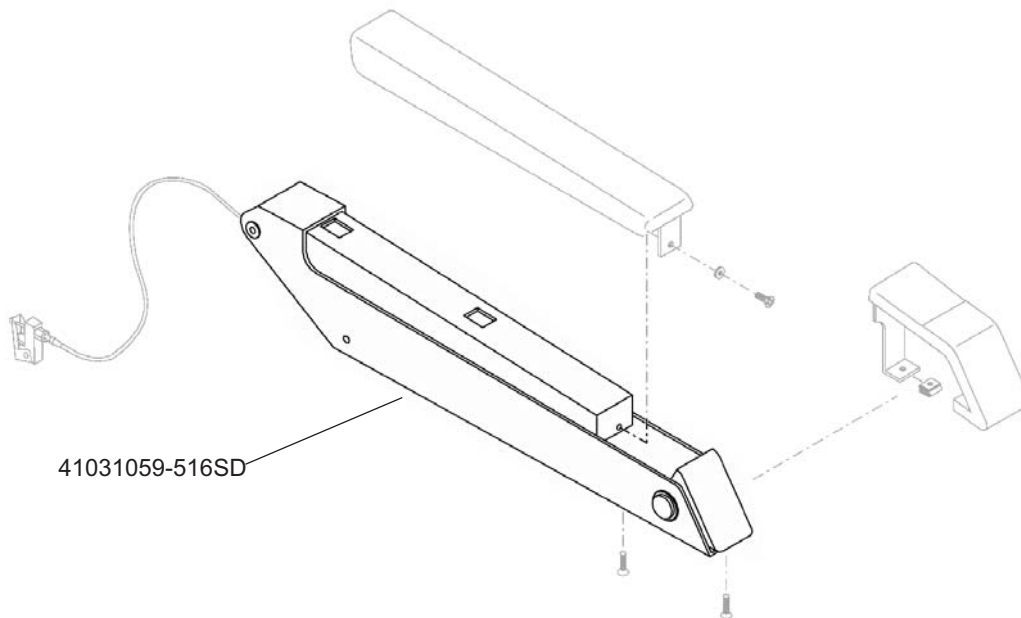

## STRUCTURE ASSY, ARMREST

Seal Dynamics Part Number 41031059-516SD  
C&D Zodiac Part Number 41031059-516  
[Next Higher assembly : 41031063-503](#)  
[- Escutcheon, Armrest](#)

**Eligibility:**  
[See FAA-PMA Supplement](#)

**IPC Reference:**  
EMB-135-25-21  
EMB-145-25-21

**Quantity:**  
1

**Location:**  
Armrest Assy, DBL, OUTB