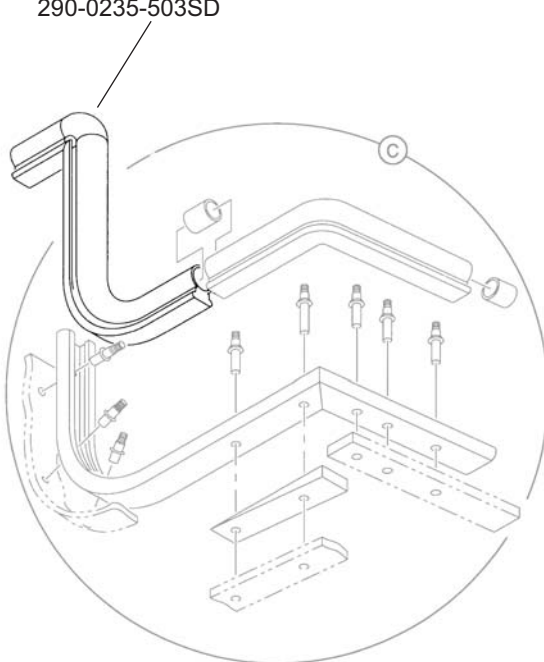

## SEAL - FIREWALL

Seal Dynamics Part Number 290-0235-503SD

Goodrich Part Number 290-0235-503

[Next Higher assembly : 290-0265-503, 290-0265-504](#)  
[- Seal Instl - Lwr Outbd LH, RH](#)

**Eligibility:**

[See FAA-PMA Supplement](#)

**IPC Reference:**

MD-90-78-30

**Quantity:**

1

290-0235-503SD

**Location:**

Seal Instl-Lwr Outbd