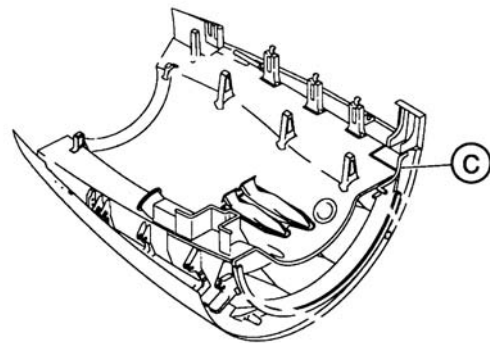

## SEAL - FIREWALL

Seal Dynamics Part Number 290-0235-503SD

Goodrich Part Number 290-0235-503

[Next Higher assembly : 290-0265-503, 290-0265-504](#)  
[- Seal Instl - Lwr Outbd LH, RH](#)

**Eligibility:**

[See FAA-PMA Supplement](#)

**IPC Reference:**

MD-90-78-30

**Quantity:**

1

290-0235-503SD

**Location:**

Seal Instl-Lwr Outbd