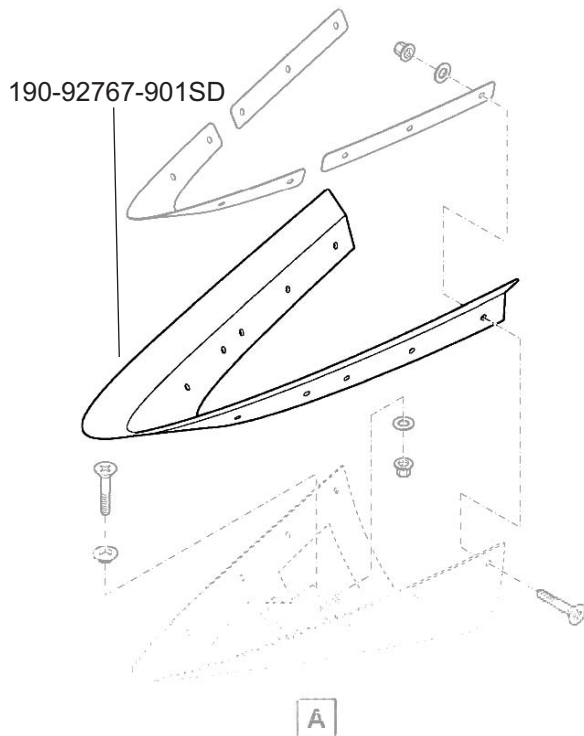

SEAL, LIP

Seal Dynamics Part Number 190-92767-901SD, 190-92767-902SD

Embraer Part Number 190-92767-901, 190-92767-902

[Next Higher Assembly : 190-92501-401, 190-92501-402](#)

[- Track Fairing Assembly](#)

Eligibility:

[See FAA-PMA Supplement](#)

IPC Reference:

ERJ 190-57-58

Quantity:

1

Part Illustration Not Available for
Part: 190-92767-902SD

Location: