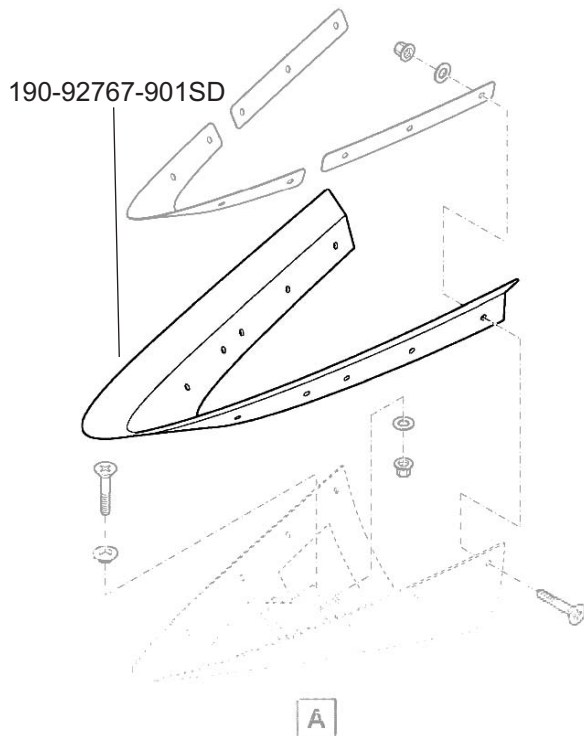

## SEAL, LIP

Seal Dynamics Part Number 190-92767-901SD, 190-92767-902SD

Embraer Part Number 190-92767-901, 190-92767-902

[Next Higher Assembly : 190-92501-401, 190-92501-402](#)

[- Track Fairing Assembly](#)

**Eligibility:**

[See FAA-PMA Supplement](#)

**IPC Reference:**

ERJ 190-57-58

**Quantity:**

1

Part Illustration Not Available for  
Part: 190-92767-902SD

**Location:**