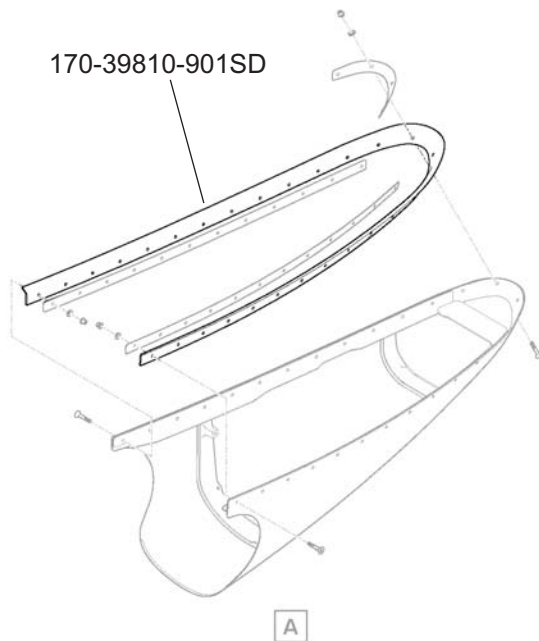

SEAL,LIP FWD, FAIRING 3

Seal Dynamics Part Number 170-39810-901SD, 170-39810-902SD

Embraer Part Number 170-39810-901, 170-39810-902

[Next Higher Assembly : 170-33405-403, 170-33405-404](#)

[- Track Fairing Assembly](#)

Eligibility:

[See FAA-PMA Supplement](#)

IPC Reference:

ERJ 170-57-58

Quantity:

1

Part Illustration Not Available for
Part: 170-39810-902SD

Location: