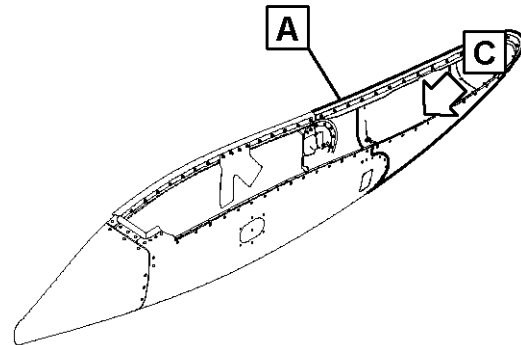

SEAL,LIP FWD, FAIRING 3

Seal Dynamics Part Number 170-39810-901SD, 170-39810-902SD

Embraer Part Number 170-39810-901, 170-39810-902

[Next Higher Assembly : 170-33405-403, 170-33405-404](#)

[- Track Fairing Assembly](#)

Eligibility:

[See FAA-PMA Supplement](#)

IPC Reference:

ERJ 170-57-58

Quantity:

1

Part Illustration Not Available for
Part: 170-39810-902SD

Location: