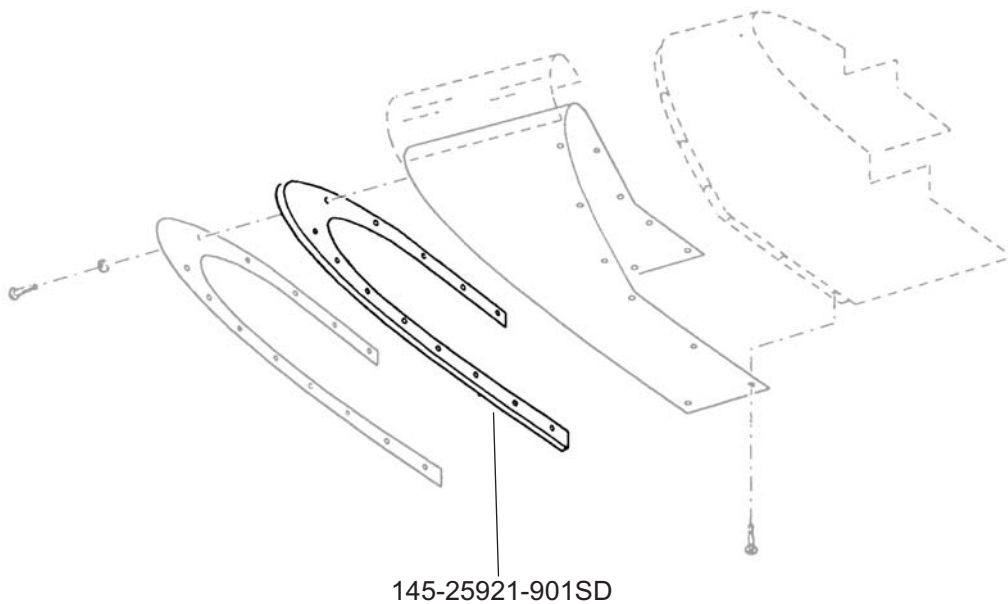

## SEAL

Seal Dynamics Part Number 145-25921-901SD

Embraer Part Number 145-25921-901

[Next Higher Assembly Part : 145-32733-401, 145-35070-401, 145-35070-411, 145-35070-611](#)  
[- Fairing Assy](#)

**Eligibility:**

[See FAA-PMA Supplement](#)

**IPC Reference:**

EMB-135-55-15

EMB-145-55-15

**Quantity:**

1

**Location:**

Leading Edge Fairing Instl, LH/RH