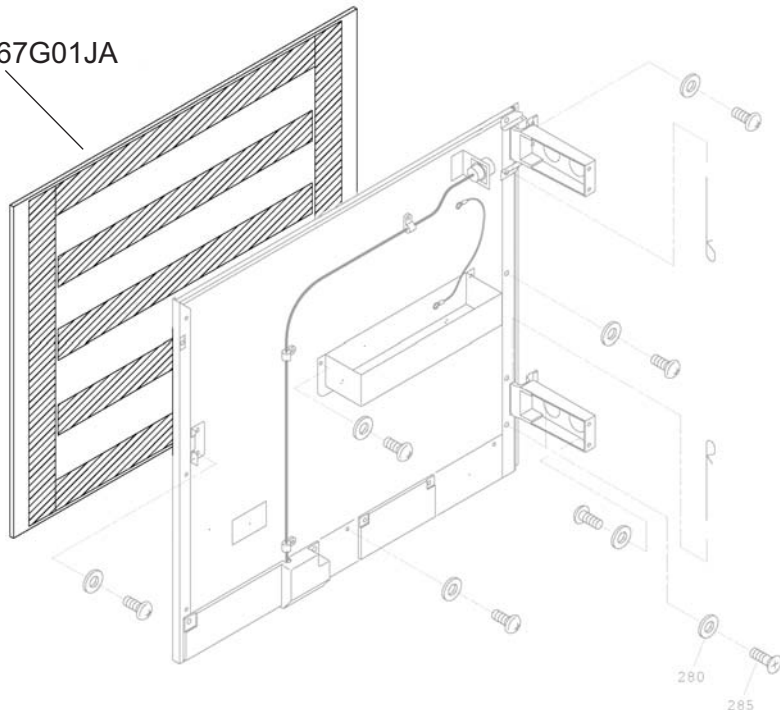

0FM2100A67G01JA